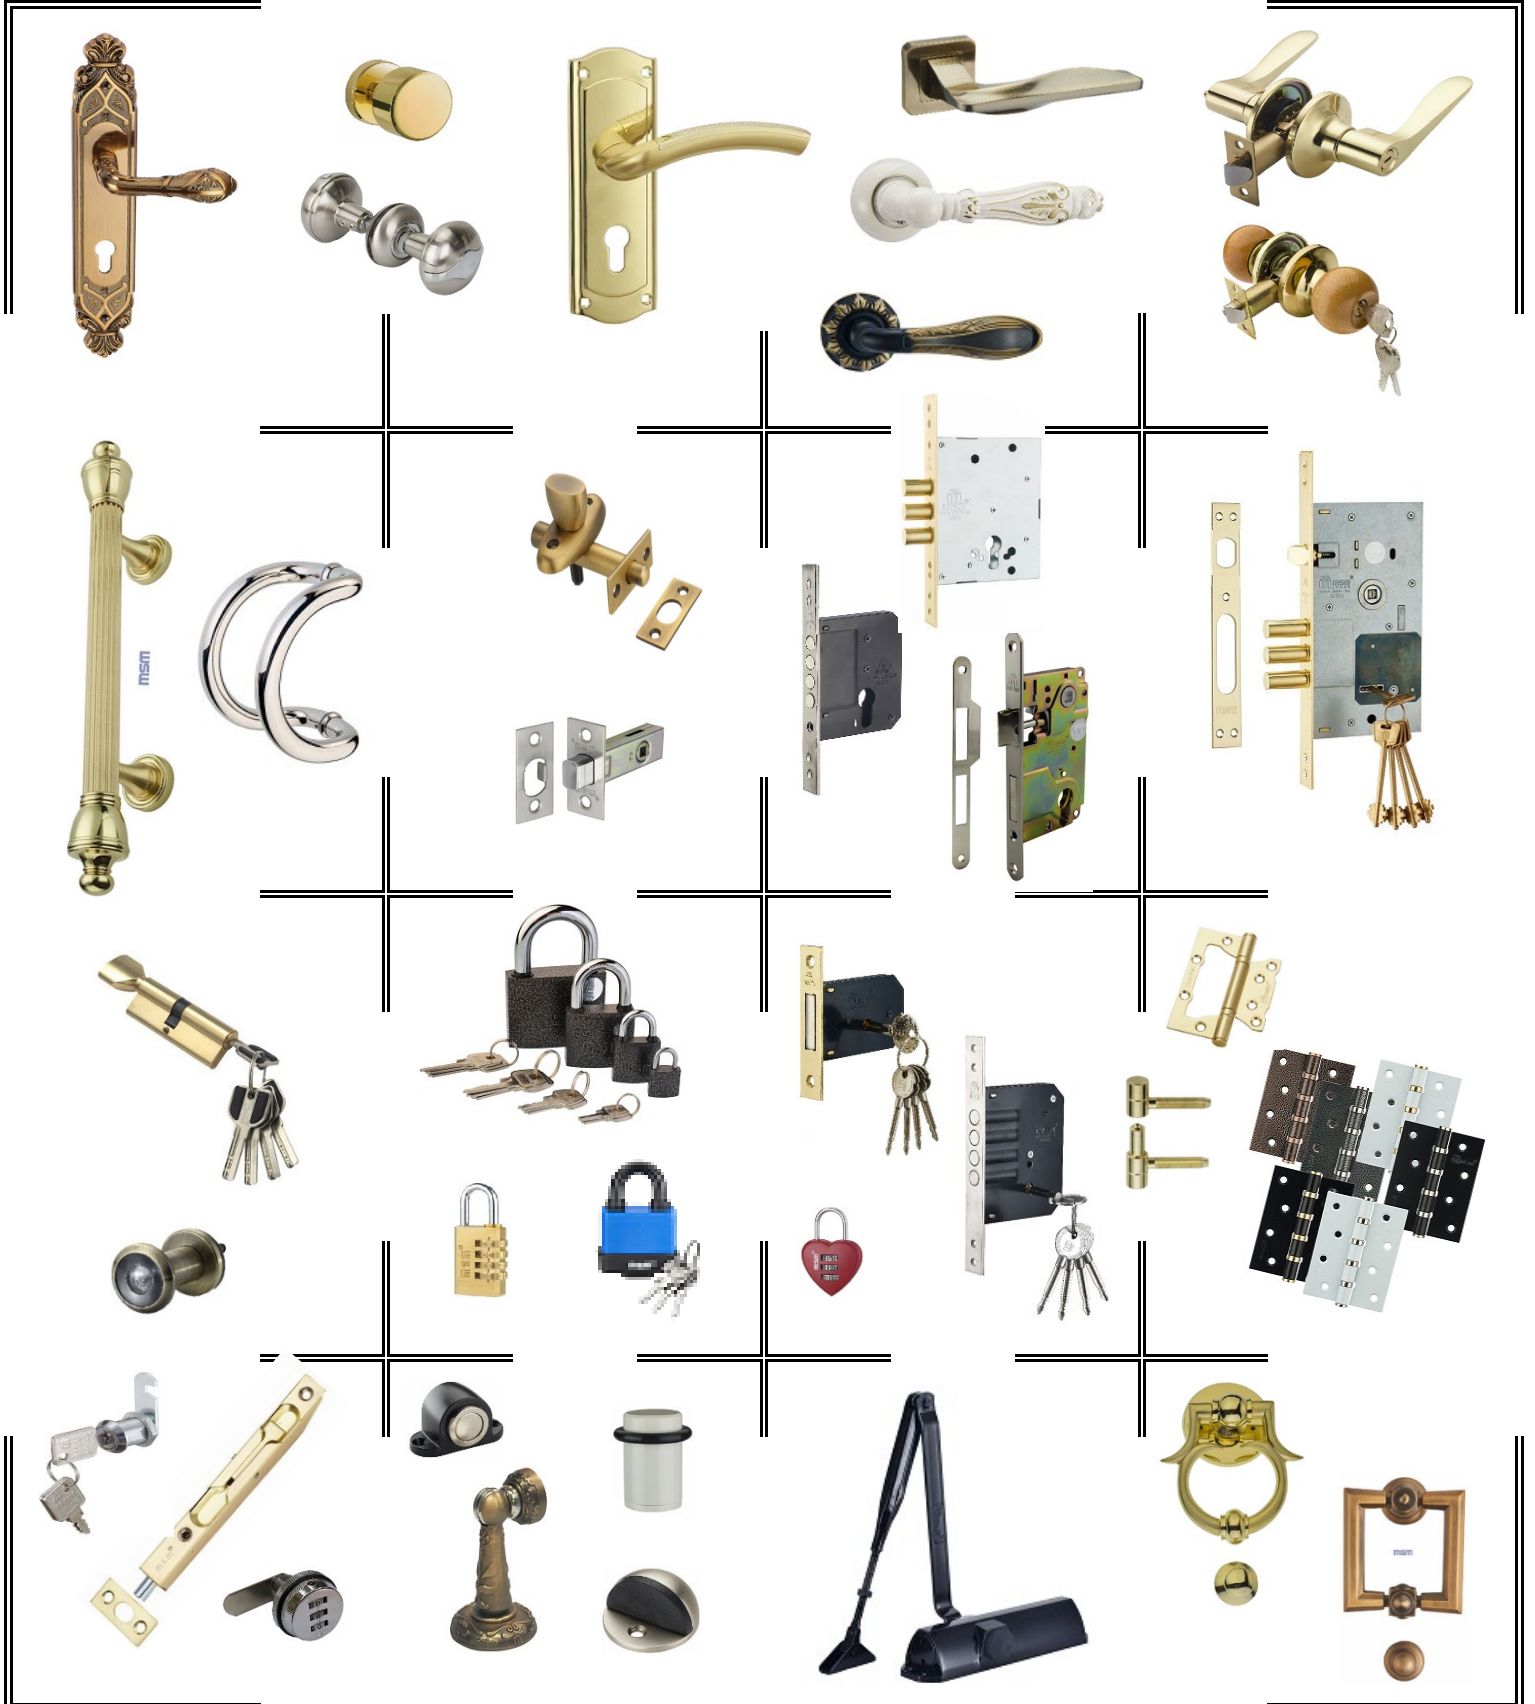

Замочно скобяные изделия Каталог компании MSM

Актуальные розничные цены на сайте.

(Прайс с оптовыми ценами доступен для оптовых покупателей после регистрации на сайте)